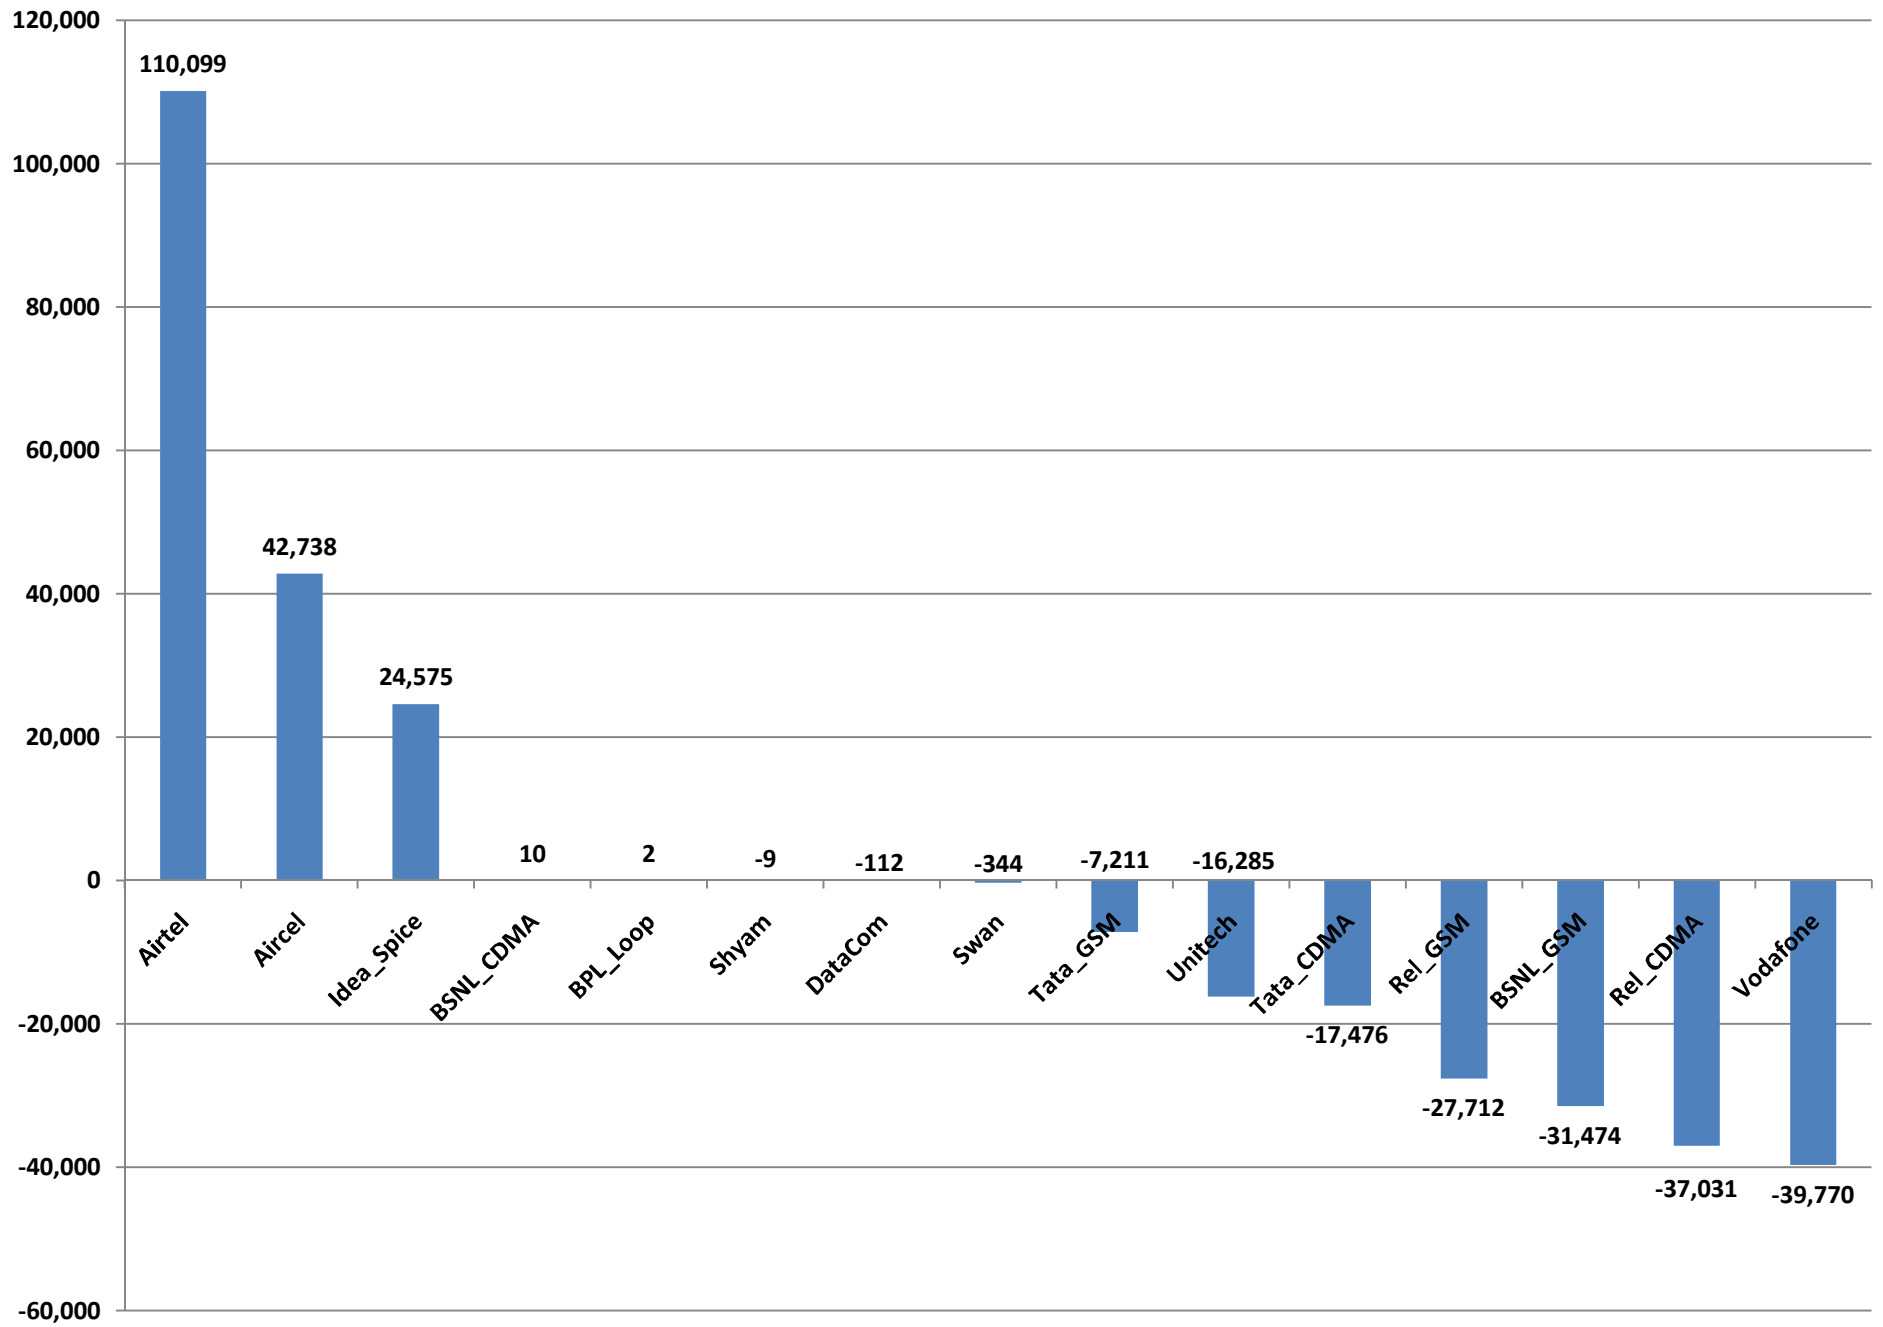

UP (East) MNP Status as on 30.11.2011