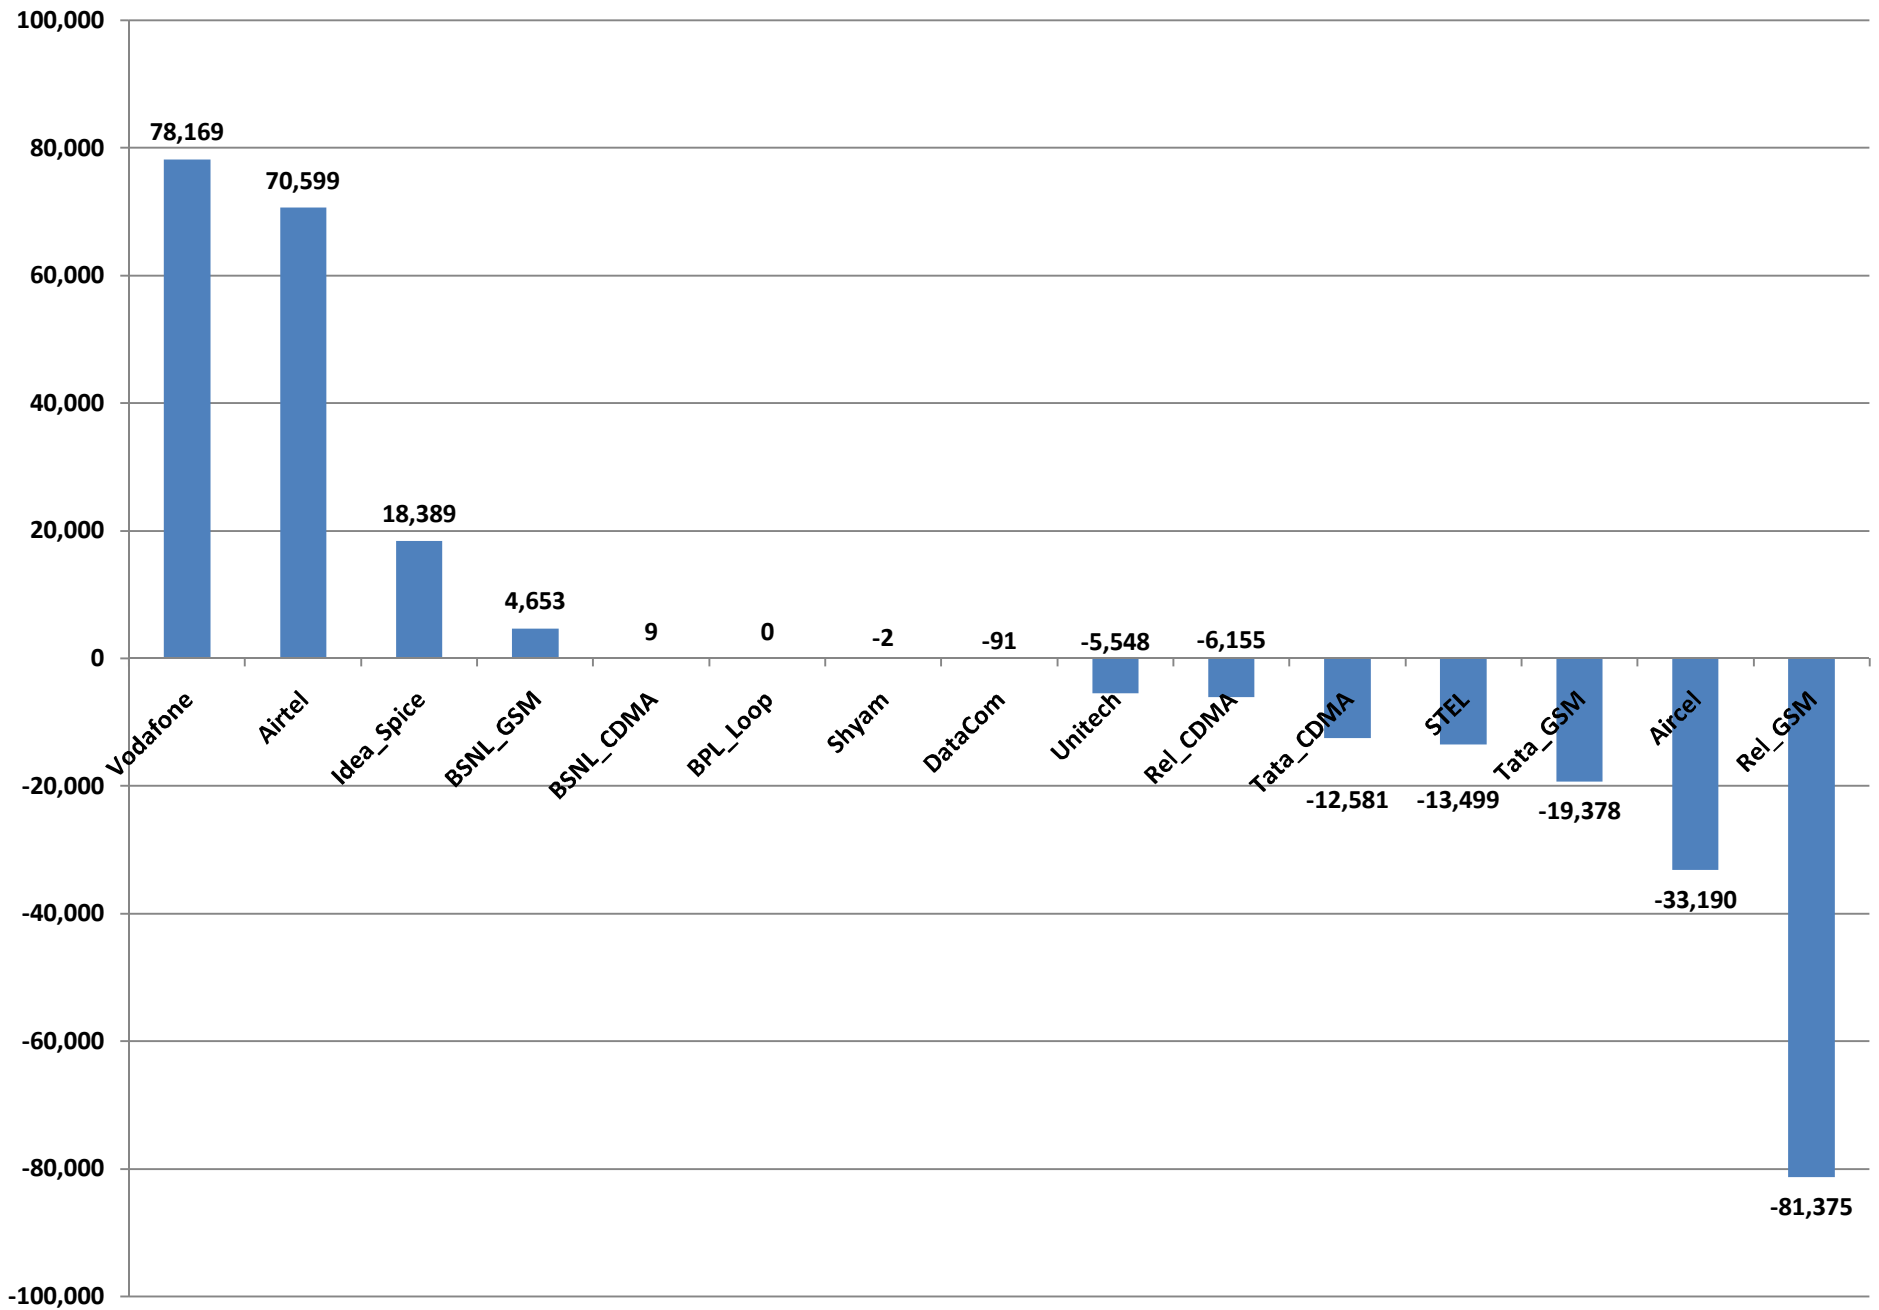

Orissa MNP Status as on 30.11.2011